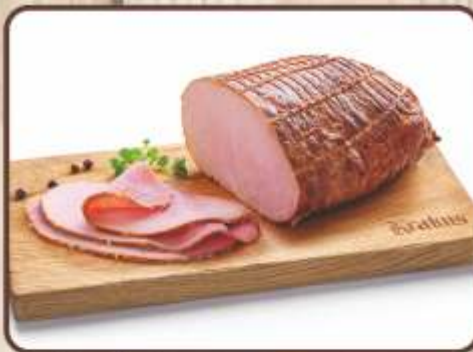

**Schab  
od gospodarza  
KSIĘŻY MŁYN**  
cena za kilogram

**41<sup>99</sup>**  
zł/kg

**Zawijanec  
po cygańsku  
KSIĘŻY MŁYN**  
cena za kilogram

**37<sup>99</sup>**  
zł/kg

**Pajda z masarskiego  
straganu NIK-POL**  
cena za kilogram

**35<sup>99</sup>**  
zł/kg

**Gama**

tak bezpieczna, tak lokalna

Osełka pierś maślana  
INDYKPOL  
cena za kilogram

**30<sup>59</sup>**  
zł/kg

Szynka Krucha  
KRAKUS  
cena za kilogram

**43<sup>99</sup>**  
zł/kg