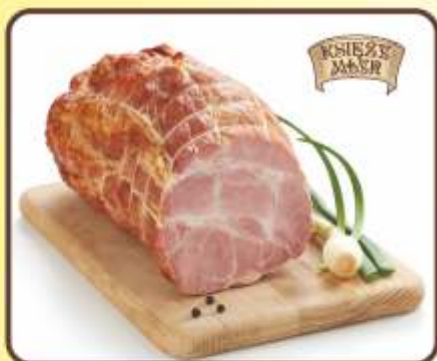

Baleron gotowany POLSKIE PRZYSMAKI
cena za kilogram

26⁹⁹
zł/kg

Extra sucha z indyka MADEJ WRÓBEL
cena za kilogram

48⁵⁹
zł/kg

Kielbasa biała surowa POLONUS
cena za kilogram

24⁵⁹
zł/kg

ASORTYMENT DOSTĘPNY W: Augustów, Białystok, Łapy, Sokółka

Karczek zapiekany w maśle KSIĘŻY MŁYN
cena za kilogram

44⁹⁹
zł/kg

Szynka kopcona ze młyna KSIĘŻY MŁYN
cena za kilogram

27⁹⁹
zł/kg

Szynka od zduna NIK-POL
cena za kilogram

36⁹⁹
zł/kg

Gama

tak bezpieczna, tak lokalna