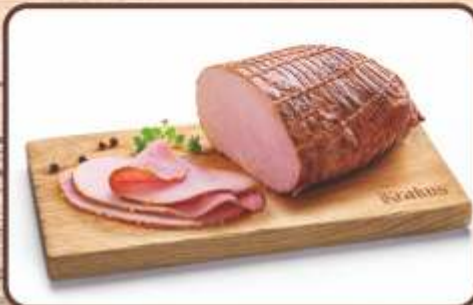

**Szyńska Krucha
KRAKUS**
cena za kilogram

43⁹⁹
zł/kg