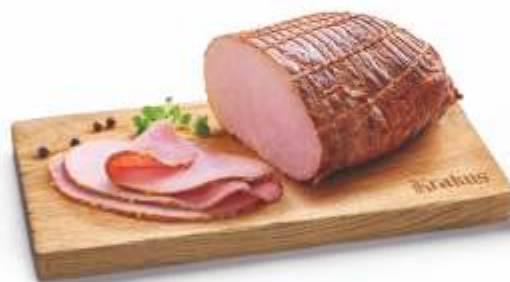

34⁹⁹
zł/kg

**Boczek rolowany
od Szwagra KRAKUS**
cena za kilogram

12³⁹
zł/opak.

**Fuet Hiszpański
160 g BELL**
77,44 zł/kg

31⁹⁹
zł/kg

**Bianka pierś
gotowana
z indyka INDYKPOL**
cena za kilogram

45⁹⁹
zł/kg

**Szyńska Krucha
KRAKUS**
cena za kilogram